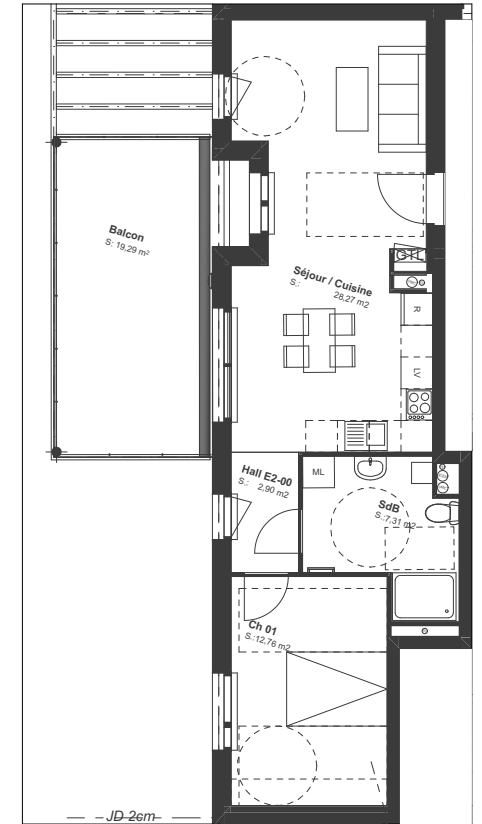

CONSTRUCTION D'UN ENSEMBLE DE LOGEMENTS COLLECTIFS

Route Nationale
62231 BLERIOT

Logement N° E1-12

2 pièces

ETAGE R+1
Orientation : Ouest

E1 - 12, R+1, Surfaces habitables	
Ch 01	12,76
Hall E2-00	2,90
SdB	7,31
Séjour / Cuisine	28,27
	51,24 m²
E1 - 12, R+1, Surface Annexe Extérieur	
Balcon	19,29
	19,29 m²

N

PRIX : 220 000 €

TRAVAUX EN COURS

FACADE OUEST