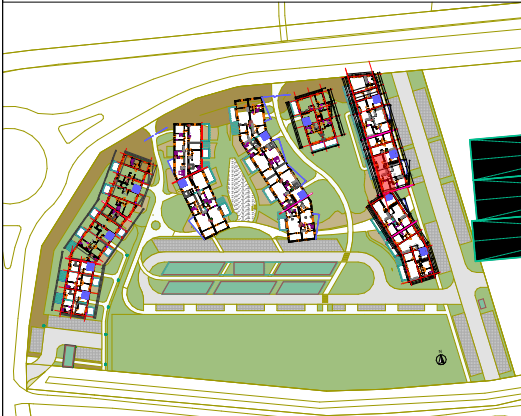

CONSTRUCTION D'UN ENSEMBLE DE LOGEMENTS COLLECTIFS

Route Nationale
62231 BLERIOT

Logement N° E1-12

2 pièces

ETAGE R+1
Orientation : Ouest

E1 - 12, R+1, Surfaces habitables	
Ch 01	12,76
Hall E2-00	2,90
SdB	7,31
Séjour / Cuisine	28,27
	51,24 m²
E1 - 12, R+1, Surface Annexe Extérieur	
Balcon	19,29
	19,29 m²

N

PRIX : 220 000 €

TRAVAUX EN COURS

FACADE OUEST