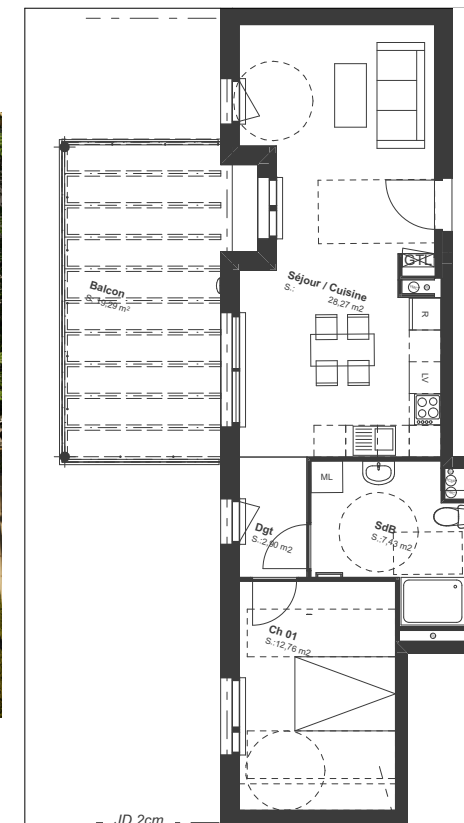

CONSTRUCTION D'UN ENSEMBLE DE LOGEMENTS COLLECTIFS

Route Nationale
62231 BLERIOT

Logement N° E2-22

2 pièces

ETAGE R+2
Orientation : Ouest

E2 - 22, R+2, Surfaces habitables		
Ch 01	12,95	
Dgt	2,71	
SdB	6,75	
Séjour / Cuisine	28,23	
	50,64 m²	
E2 - 22, R+2, Surface Annexe Extérieur		
Balcon	11,57	
	11,57 m²	

N

PRIX : 210 000 €

TRAVAUX EN COURS

FACADE OUEST

Le présent document exprime la figure et les dispositions générales de l'appartement. Des variations peuvent intervenir en fonction des dispositions techniques et réglementaires de la réalisation.