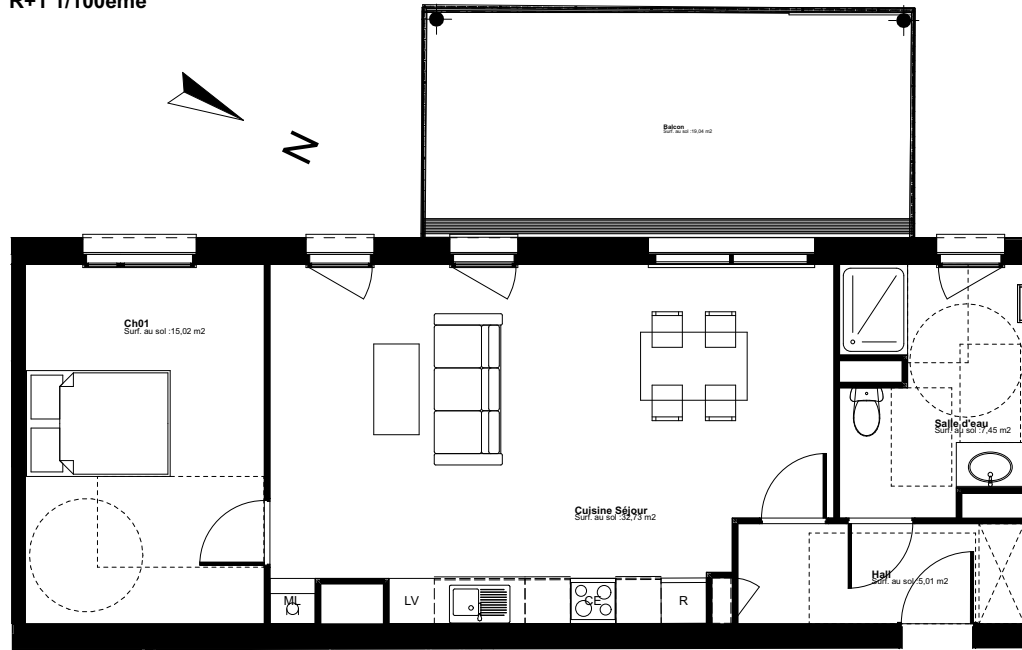

CONSTRUCTION D'UN ENSEMBLE DE LOGEMENTS COLLECTIFS

Route Nationale
62231 BLERIOT

Logement N° C2-12

2 pièces

ETAGE R+1
Orientation : Ouest

Surfaces habitables C2 - 12

Hall	5,01
Ch01	15,02
Salle d'eau	7,45
Cuisine Séjour	32,73

TOTAL 60,21

Balcon 19,04

R+1 1/100ème

TRAVAUX EN COURS

FACADE OUEST

PRIX : 270 000 €

MAITRE D'OUVRAGE
SCCV La gravière
95 Boulevard Jacquard
62100 CALAIS
0321825864