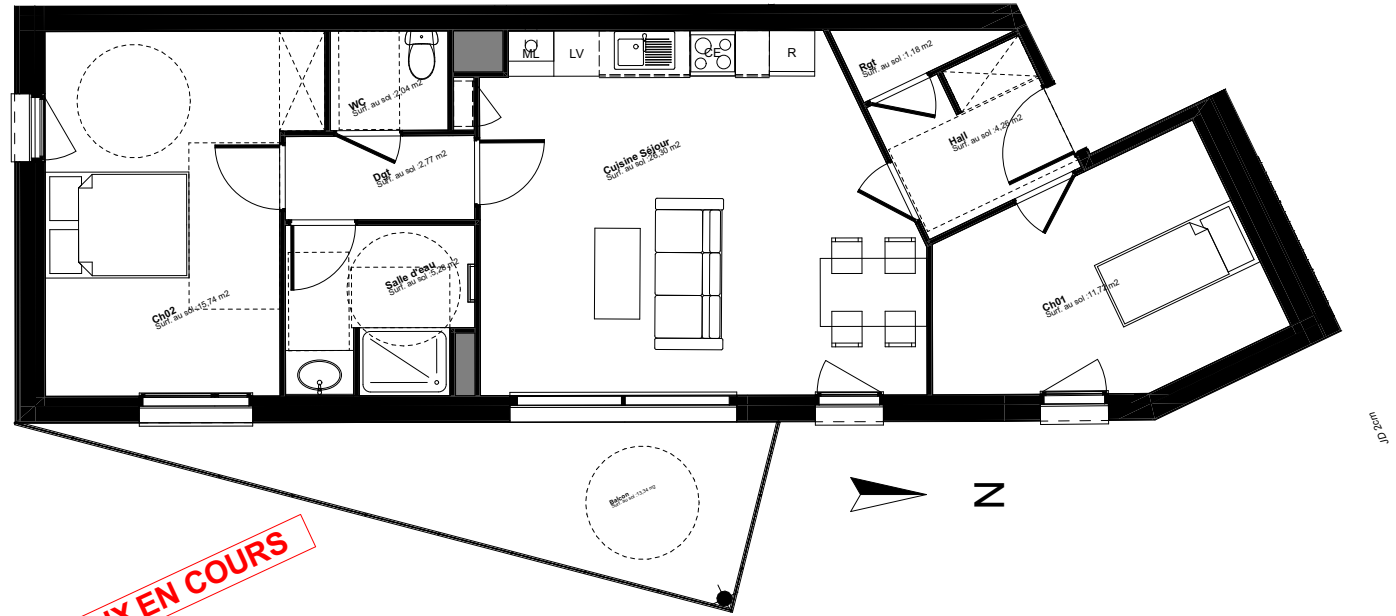

CONSTRUCTION D'UN ENSEMBLE DE LOGEMENTS COLLECTIFS

Route Nationale
62231 BLERIOT

Logement N° C1-11

3 pièces

ETAGE R+1
Orientation : Est / Sud

Surfaces habitables C1-11

Hall	4,26
Ch01	11,72
Ch02	15,74
Rgt	1,18
Salle d'eau	5,28
Cuisine Séjour	26,3
WC	2,04
Dgt	2,77
TOTAL	69,29
Balcon	13,34

R+1 1/100ème

TRAVAUX EN COURS

FACADE EST

FACADE SUD

PRIX : 290 000 €

MAITRE D'OUVRAGE
SCCV La gravière
95 Boulevard Jacquard
62100 CALAIS
0321825864