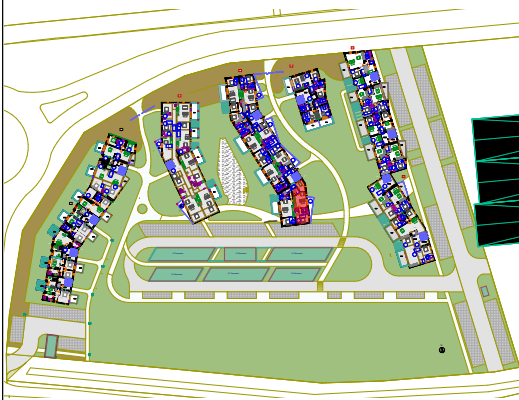

CONSTRUCTION D'UN ENSEMBLE DE LOGEMENTS COLLECTIFS

Route Nationale
62231 BLERIOT

Logement N° C1-11

3 pièces

ETAGE R+1
Orientation : Est / Sud

Surfaces habitables C1-11

Hall	4,26
Ch01	11,72
Ch02	15,74
Rgt	1,18
Salle d'eau	5,28
Cuisine Séjour	26,3
WC	2,04
Dgt	2,77
TOTAL	69,29
Balcon	13,34

R+1 1/100ème

TRAVAUX EN COURS

FACADE EST

FACADE SUD

PRIX : 290 000 €

MAITRE D'OUVRAGE
SCCV La gravière
95 Boulevard Jacquard
62100 CALAIS
0321825864