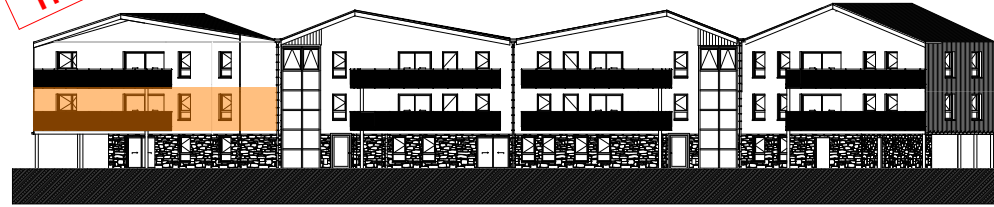

CONSTRUCTION D'UN ENSEMBLE DE LOGEMENTS COLLECTIFS

Route Nationale
62231 BLERIOT

Logement N° C1-11

3 pièces

ETAGE R+1
Orientation : Est / Sud

Surfaces habitables C1-11

Hall	4,26
Ch01	11,72
Ch02	15,74
Rgt	1,18
Salle d'eau	5,28
Cuisine Séjour	26,3
WC	2,04
Dgt	2,77
TOTAL	69,29
Balcon	13,34

R+1 1/100ème

TRAVAUX EN COURS

FACADE EST

FACADE SUD

PRIX : 290 000 €

MAITRE D'OUVRAGE
SCCV La gravière
95 Boulevard Jacquard
62100 CALAIS
0321825864