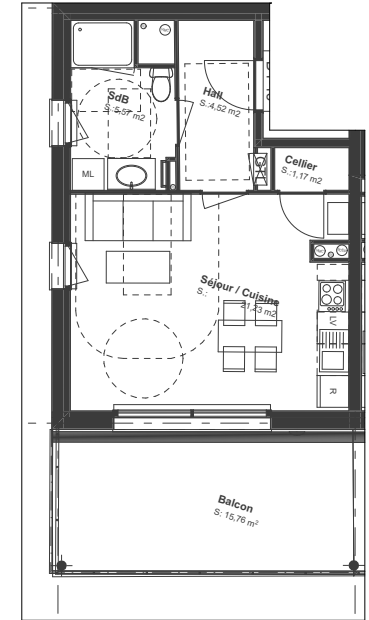

CONSTRUCTION D'UN ENSEMBLE DE LOGEMENTS COLLECTIFS

Route Nationale
62231 BLERIOT

Logement N° D1-13

1 pièce

ETAGE R+1
Orientation : Sud-Ouest

D1 - 13, R+1, Surfaces habitables	
Cellier	1,17
Hall	4,52
SdB	5,57
Séjour / Cuisine	21,23
	32,49 m²
D1 - 13, R+1, Surface Annexe Extérieur	
Balcon	15,76
	15,76 m²

PRIX : 169 000 €

TRAVAUX EN COURS

N

MAITRE D'OUVRAGE
SCCV La gravière
95 Boulevard Jacquard
62100 CALAIS
0321825864