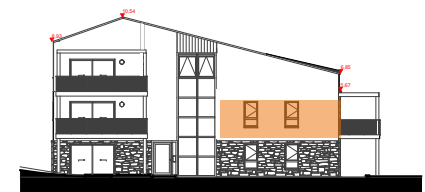

CONSTRUCTION D'UN ENSEMBLE DE LOGEMENTS COLLECTIFS

Route Nationale
62231 BLERIOT

Logement N° D1-13

1 pièce

ETAGE R+1
Orientation : Sud-Ouest

D1 - 13, R+1, Surfaces habitables	
Cellier	1,17
Hall	4,52
SdB	5,57
Séjour / Cuisine	21,23
	32,49 m²
D1 - 13, R+1, Surface Annexe Extérieur	
Balcon	15,76
	15,76 m²

PRIX : 169 000 €

TRAVAUX EN COURS

N

FACADE OUEST

FACADE SUD

MAITRE D'OUVRAGE
SCCV La gravière
95 Boulevard Jacquard
62100 CALAIS
0321825864