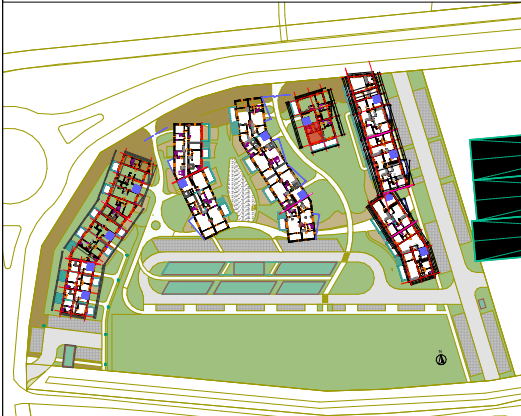

CONSTRUCTION D'UN ENSEMBLE DE LOGEMENTS COLLECTIFS

Route Nationale
62231 BLERIOT

Logement N° D1-13

1 pièce

ETAGE R+1
Orientation : Sud-Ouest

D1 - 13, R+1, Surfaces habitables	
Cellier	1,17
Hall	4,52
SdB	5,57
Séjour / Cuisine	21,23
	32,49 m²
D1 - 13, R+1, Surface Annexe Extérieur	
Balcon	15,76
	15,76 m²

PRIX : 169 000 €

TRAVAUX EN COURS

N

FACADE OUEST

FACADE SUD

MAITRE D'OUVRAGE
SCCV La gravière
95 Boulevard Jacquard
62100 CALAIS
0321825864