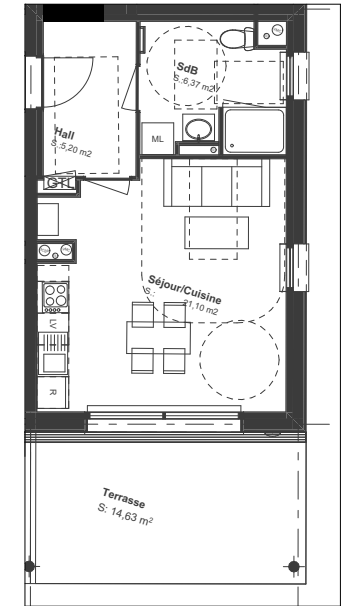

CONSTRUCTION D'UN ENSEMBLE DE LOGEMENTS COLLECTIFS

Route Nationale
62231 BLERIOT

Logement N° D1-02

1 pièce

ETAGE RDC
Orientation : Sud-Est

D1 - 02, RDC, Surfaces habitables	
Hall	5,20
SdB	6,37
Séjour/Cuisine	21,10
	32,67 m²
D1 - 02, RDC, Surface Annexe Extérieur	
Terrasse	14,63
	14,63 m²

PRIX : 165 000 €

N

TRAVAUX EN COURS

MAITRE D'OUVRAGE
SCCV La gravière
95 Boulevard Jacquard
62100 CALAIS
0321825864