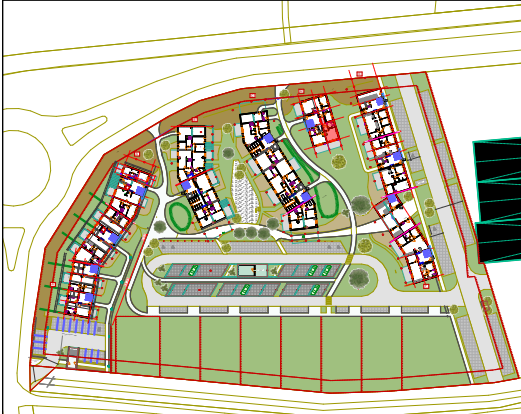

# CONSTRUCTION D'UN ENSEMBLE DE LOGEMENTS COLLECTIFS

Route Nationale  
62231 BLERIOT

Logement N° D1-02

1 pièce

**ETAGE RDC**  
Orientation : Sud-Est

D1 - 02, RDC, Surfaces habitables	
Hall	5,20
SdB	6,37
Séjour/Cuisine	21,10
	<b>32,67 m<sup>2</sup></b>
D1 - 02, RDC, Surface Annexe Extérieur	
Terrasse	14,63
	<b>14,63 m<sup>2</sup></b>

**PRIX : 165 000 €**

N

FACADE EST

FACADE SUD

**TRAVAUX EN COURS**

**MAITRE D'OUVRAGE**  
**SCCV La gravière**  
 95 Boulevard Jacquard  
 62100 CALAIS  
 0321825864