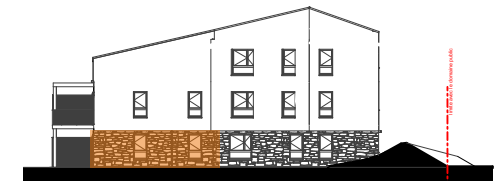

# CONSTRUCTION D'UN ENSEMBLE DE LOGEMENTS COLLECTIFS

Route Nationale  
62231 BLERIOT

Logement N° D1-02

1 pièce

**ETAGE RDC**  
Orientation : Sud-Est

D1 - 02, RDC, Surfaces habitables	
Hall	5,20
SdB	6,37
Séjour/Cuisine	21,10
	<b>32,67 m<sup>2</sup></b>
D1 - 02, RDC, Surface Annexe Extérieur	
Terrasse	14,63
	<b>14,63 m<sup>2</sup></b>

**PRIX : 165 000 €**

N

FACADE EST

FACADE SUD

**TRAVAUX EN COURS**

**MAITRE D'OUVRAGE**  
**SCCV La gravière**  
 95 Boulevard Jacquard  
 62100 CALAIS  
 0321825864