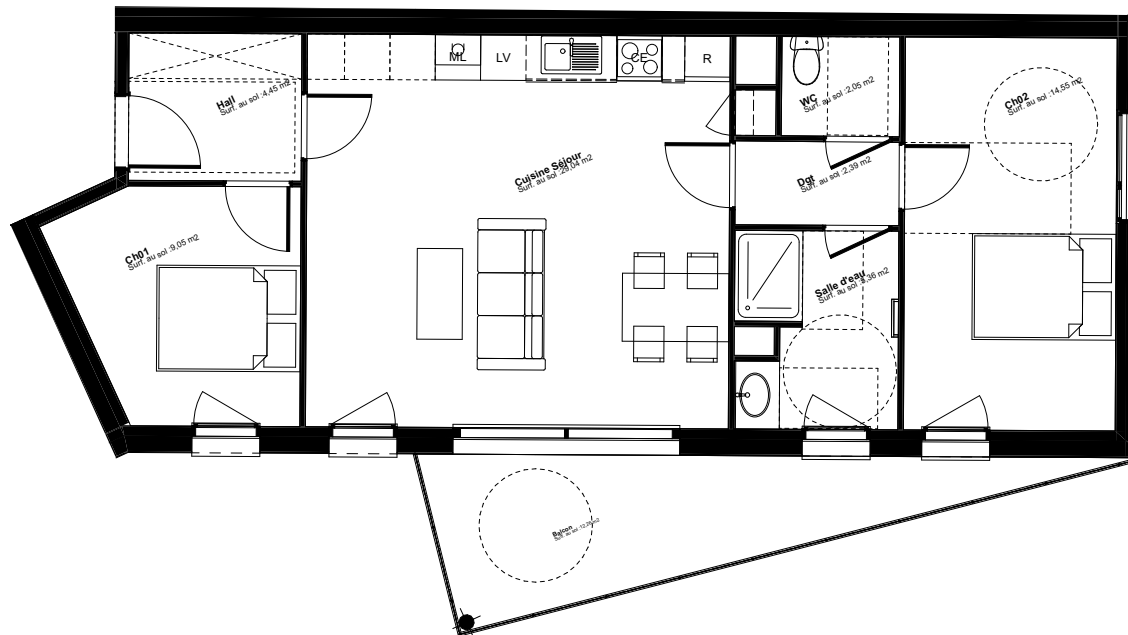

CONSTRUCTION D'UN ENSEMBLE DE LOGEMENTS COLLECTIFS

Route Nationale
62231 BLERIOT

Logement N° C2-14

3 pièces

ETAGE R+1
Orientation : Est / Nord

Surfaces habitables C2 - 14	
Hall	4,45
Ch01	9,05
Ch02	14,55
Salle d'eau	5,36
Cuisine Séjour	29,04
WC	2,05
Dgt	2,39
TOTAL	66,89
Balcon	12,26

R+1 1/100ème

TRAVAUX EN COURS

PRIX : 280 000 €

FACADE NORD

FACADE EST

MAITRE D'OUVRAGE
SCCV La gravière
95 Boulevard Jacquard
62100 CALAIS
0321825864