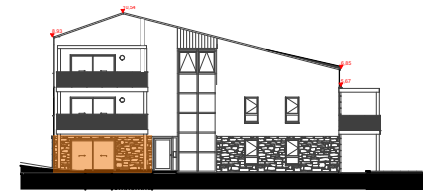

CONSTRUCTION D'UN ENSEMBLE DE LOGEMENTS COLLECTIFS

Route Nationale
62231 BLERIOT

Logement N° D1-01

3 pièces

ETAGE RDC
Orientation : Est-Ouest

D1 - 01, RDC, Surfaces habitables	
Ch 02	9,60
Ch 1	12,22
Hall	7,17
SdB	6,23
Séjour / Cuisine	32,09
WC	2,55
69,86 m²	
D1 - 01, RDC, Surface Annexe Extérieur	
Terrasse	14,26
14,26 m²	

PRIX : 305 000 €

TRAVAUX EN COURS

N

FACADE OUEST

FACADE EST

MAITRE D'OUVRAGE
SCCV La gravière
95 Boulevard Jacquard
62100 CALAIS
0321825864