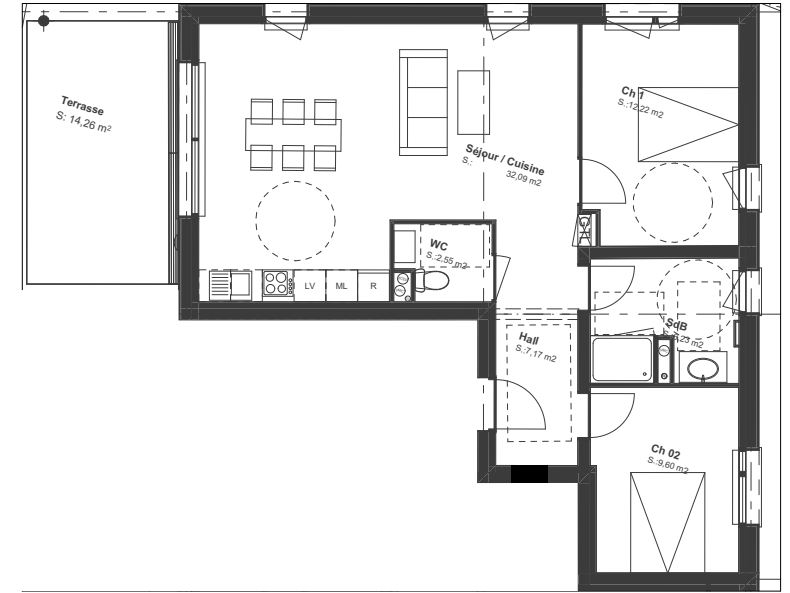

CONSTRUCTION D'UN ENSEMBLE DE LOGEMENTS COLLECTIFS

Route Nationale
62231 BLERIOT

Logement N° D1-01

3 pièces

ETAGE RDC
Orientation : Est-Ouest

D1 - 01, RDC, Surfaces habitables	
Ch 02	9,60
Ch 1	12,22
Hall	7,17
SdB	6,23
Séjour / Cuisine	32,09
WC	2,55
69,86 m²	
D1 - 01, RDC, Surface Annexe Extérieur	
Terrasse	14,26
14,26 m²	

PRIX : 305 000 €

TRAVAUX EN COURS

N

FACADE OUEST

FACADE EST

MAITRE D'OUVRAGE
SCCV La gravière
95 Boulevard Jacquard
62100 CALAIS
0321825864