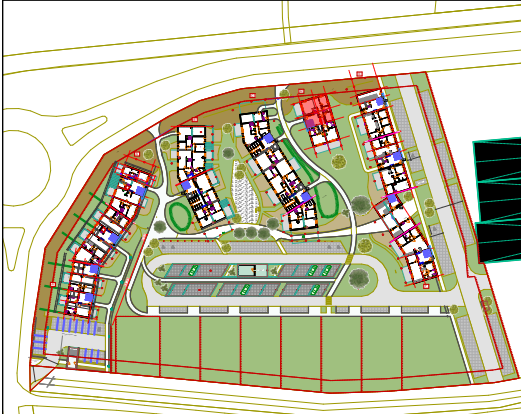

CONSTRUCTION D'UN ENSEMBLE DE LOGEMENTS COLLECTIFS

Route Nationale
62231 BLERIOT

Logement N° D1-01

3 pièces

ETAGE RDC
Orientation : Est-Ouest

D1 - 01, RDC, Surfaces habitables	
Ch 02	9,60
Ch 1	12,22
Hall	7,17
SdB	6,23
Séjour / Cuisine	32,09
WC	2,55
69,86 m²	
D1 - 01, RDC, Surface Annexe Extérieur	
Terrasse	14,26
14,26 m²	

PRIX : 305 000 €

TRAVAUX EN COURS

N

FACADE OUEST

FACADE EST

MAITRE D'OUVRAGE
SCCV La gravière
95 Boulevard Jacquard
62100 CALAIS
0321825864