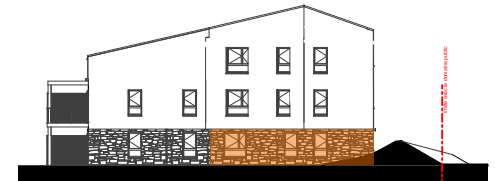

CONSTRUCTION D'UN ENSEMBLE DE LOGEMENTS COLLECTIFS

Route Nationale
62231 BLERIOT

Logement N° D1-01

3 pièces

ETAGE RDC
Orientation : Est-Ouest

D1 - 01, RDC, Surfaces habitables	
Ch 02	9,60
Ch 1	12,22
Hall	7,17
SdB	6,23
Séjour / Cuisine	32,09
WC	2,55
69,86 m²	
D1 - 01, RDC, Surface Annexe Extérieur	
Terrasse	14,26
14,26 m²	

PRIX : 305 000 €

TRAVAUX EN COURS

N

FACADE OUEST

FACADE EST

MAITRE D'OUVRAGE
SCCV La gravière
95 Boulevard Jacquard
62100 CALAIS
0321825864