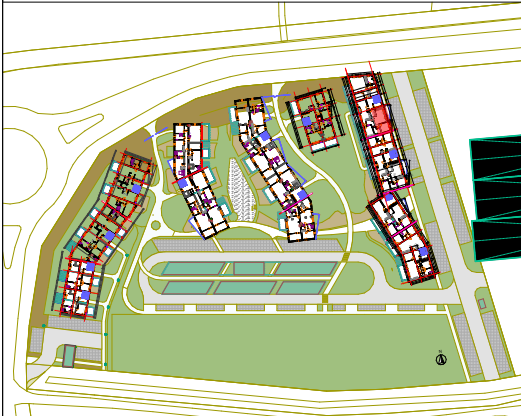

CONSTRUCTION D'UN ENSEMBLE DE LOGEMENTS COLLECTIFS

Route Nationale
62231 BLERIOT

Logement N° E2-11

2 pièces

ETAGE R+1
Orientation : Est

E2 - 11, R+1, Surfaces habitables	
Ch 01	12,77
Dgt	2,23
Hall	5,38
SdB	6,41
Séjour / Cuisine	24,42
	51,21 m²
E2 - 11, R+1, Surface Annexe Extérieur	
Balcon	11,51
	11,51 m²

PRIX : 210 000 €

TRAVAUX EN COURS

FACADE EST