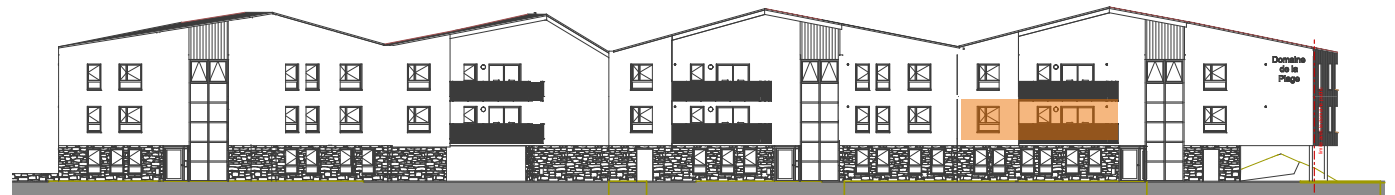

CONSTRUCTION D'UN ENSEMBLE DE LOGEMENTS COLLECTIFS

Route Nationale
62231 BLERIOT

Logement N° E2-11

2 pièces

ETAGE R+1
Orientation : Est

E2 - 11, R+1, Surfaces habitables	
Ch 01	12,77
Dgt	2,23
Hall	5,38
SdB	6,41
Séjour / Cuisine	24,42
	51,21 m²
E2 - 11, R+1, Surface Annexe Extérieur	
Balcon	11,51
	11,51 m²

PRIX : 210 000 €

TRAVAUX EN COURS

FACADE EST