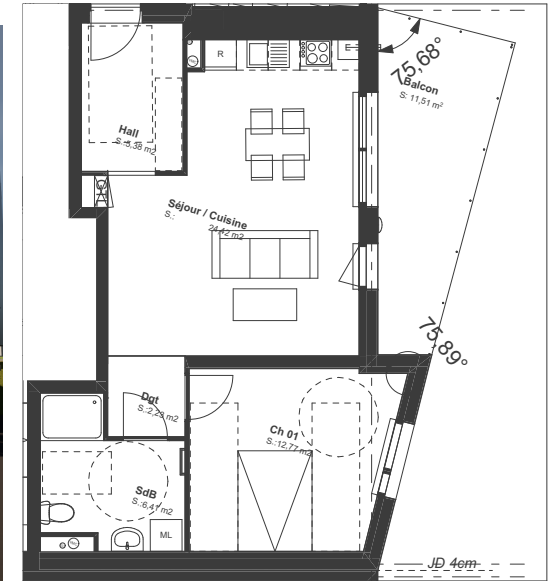

CONSTRUCTION D'UN ENSEMBLE DE LOGEMENTS COLLECTIFS

Route Nationale
62231 BLERIOT

Logement N° E2-11

2 pièces

ETAGE R+1
Orientation : Est

E2 - 11, R+1, Surfaces habitables	
Ch 01	12,77
Dgt	2,23
Hall	5,38
SdB	6,41
Séjour / Cuisine	24,42
	51,21 m²
E2 - 11, R+1, Surface Annexe Extérieur	
Balcon	11,51
	11,51 m²

PRIX : 210 000 €

TRAVAUX EN COURS

FACADE EST