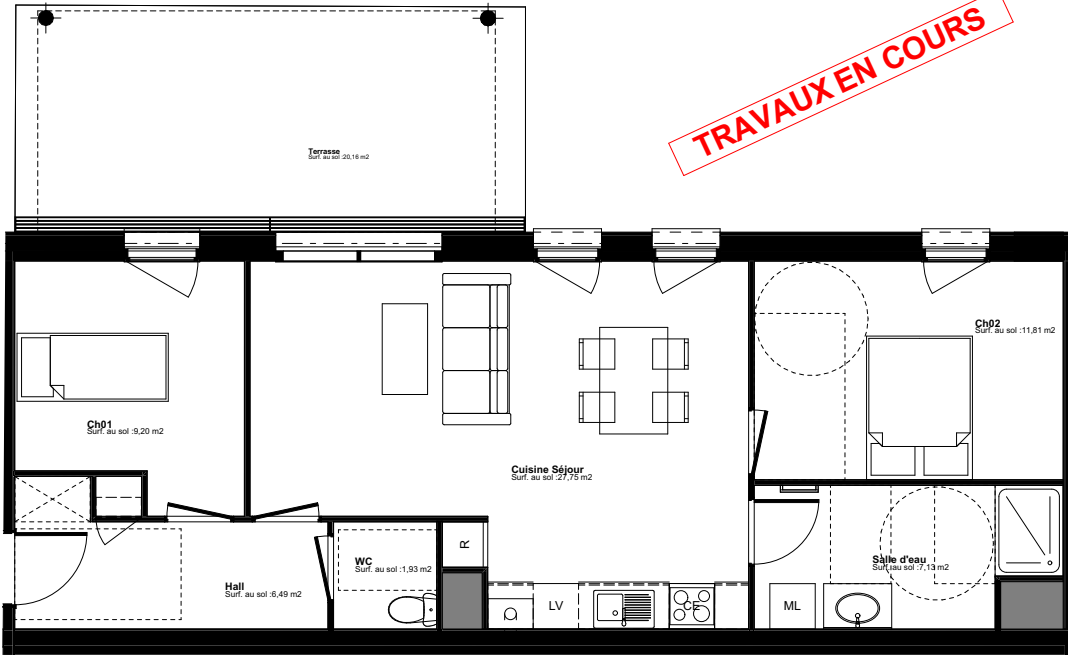

CONSTRUCTION D'UN ENSEMBLE DE LOGEMENTS COLLECTIFS

Route Nationale
62231 BLERIOT

Logement N° C1-03

3 pièces

ETAGE RDC
Orientation : Ouest

Surfaces habitables C1-03

Hall	6,49
Ch01	9,2
Ch02	11,81
Salle d'eau	7,13
Cuisine Séjour	27,75
WC	1,93
TOTAL	64,31
Terrasse	20,16

RDC 1/100ème

FACADE OUEST

PRIX : 280 000 €

MAITRE D'OUVRAGE
SCCV La gravière
95 Boulevard Jacquard
62100 CALAIS
0321825864