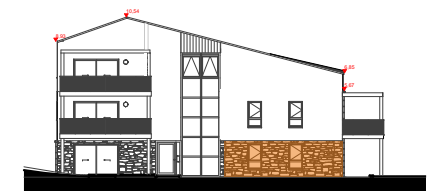

CONSTRUCTION D'UN ENSEMBLE DE LOGEMENTS COLLECTIFS

Route Nationale
62231 BLERIOT

Logement N° D1-03

1 pièce

ETAGE RDC
Orientation : Sud-Ouest

D1 - 03, RDC, Surfaces habitables

Cellier	1,13
Hall	4,53
SdB	5,58
Séjour / Cuisine	21,14
	32,38 m²

D1 - 03, RDC, Surface Annexe Extérieur

Terrasse	16,06
	16,06 m²

PRIX : 165 000 €

TRAVAUX EN COURS

FACADE OUEST

FACADE SUD

MAITRE D'OUVRAGE
SCCV La gravière
95 Boulevard Jacquard
62100 CALAIS
0321825864