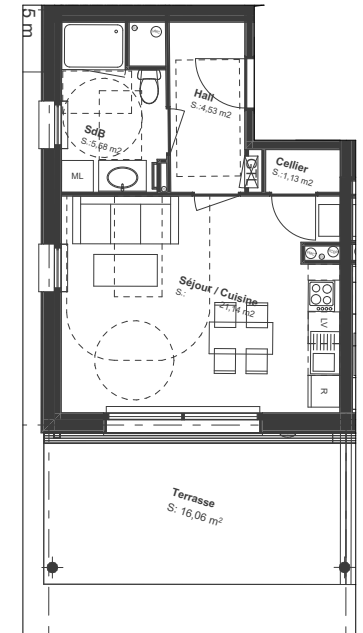

CONSTRUCTION D'UN ENSEMBLE DE LOGEMENTS COLLECTIFS

Route Nationale
62231 BLERIOT

Logement N° D1-03

1 pièce

ETAGE RDC
Orientation : Sud-Ouest

D1 - 03, RDC, Surfaces habitables

Cellier	1,13
Hall	4,53
SdB	5,58
Séjour / Cuisine	21,14
	32,38 m²

D1 - 03, RDC, Surface Annexe Extérieur

Terrasse	16,06
	16,06 m²

PRIX : 165 000 €

TRAVAUX EN COURS

FACADE OUEST

FACADE SUD

MAITRE D'OUVRAGE
SCCV La gravière
95 Boulevard Jacquard
62100 CALAIS
0321825864