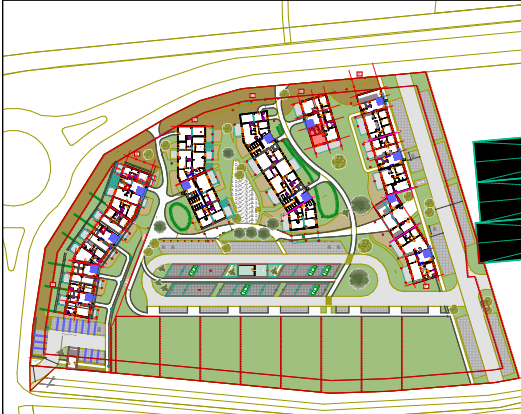

CONSTRUCTION D'UN ENSEMBLE DE LOGEMENTS COLLECTIFS

Route Nationale
62231 BLERIOT

Logement N° D1-03

1 pièce

ETAGE RDC
Orientation : Sud-Ouest

D1 - 03, RDC, Surfaces habitables

Cellier	1,13
Hall	4,53
SdB	5,58
Séjour / Cuisine	21,14
	32,38 m²

D1 - 03, RDC, Surface Annexe Extérieur

Terrasse	16,06
	16,06 m²

PRIX : 165 000 €

TRAVAUX EN COURS

FACADE OUEST

FACADE SUD

MAITRE D'OUVRAGE
SCCV La gravière
95 Boulevard Jacquard
62100 CALAIS
0321825864