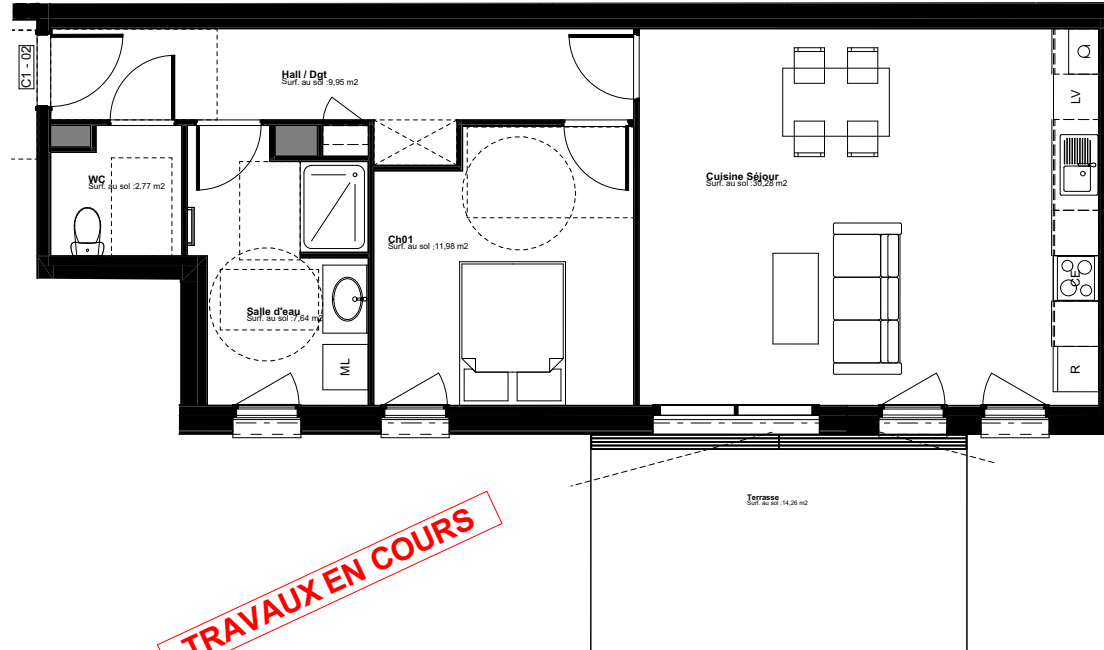

# CONSTRUCTION D'UN ENSEMBLE DE LOGEMENTS COLLECTIFS

Route Nationale  
62231 BLERIOT

Logement N° C1-02

2 pièces

**ETAGE RDC**  
Orientation : Est

### Surfaces habitables C1-02

Hall/Dgt	9,95
Ch01	11,98
Salle d'eau	7,64
Cuisine Séjour	30,28
WC	2,77

**TOTAL 62,62**

Terrasse 14,26

RDC 1/100ème

**TRAVAUX EN COURS**

**FACADE EST**

**PRIX : 260 000 €**