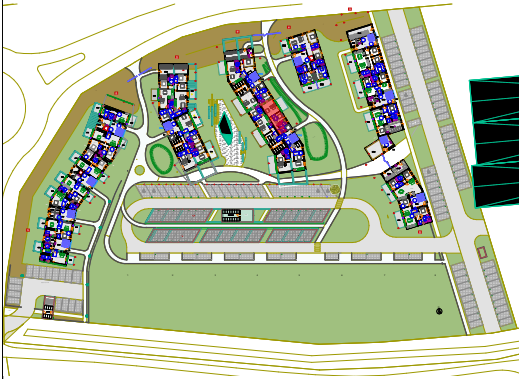

# CONSTRUCTION D'UN ENSEMBLE DE LOGEMENTS COLLECTIFS

Route Nationale  
62231 BLERIOT

Logement N° C1-02

2 pièces

**ETAGE RDC**  
Orientation : Est

### Surfaces habitables C1-02

Hall/Dgt	9,95
Ch01	11,98
Salle d'eau	7,64
Cuisine Séjour	30,28
WC	2,77

**TOTAL 62,62**

Terrasse 14,26

RDC 1/100ème

**TRAVAUX EN COURS**

**FACADE EST**

**PRIX : 260 000 €**