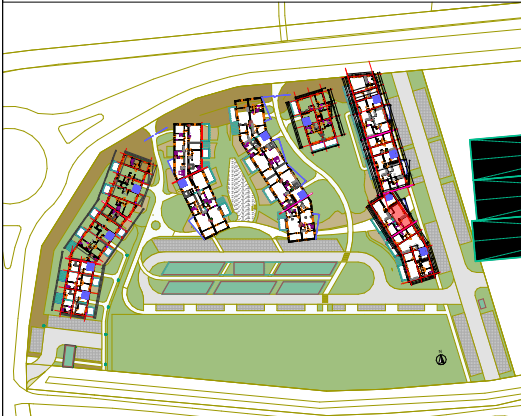

# CONSTRUCTION D'UN ENSEMBLE DE LOGEMENTS COLLECTIFS

Route Nationale  
62231 BLERIOT

Logement N° F2-11

2 pièces

**ETAGE R+1**  
Orientation : Est

F2 - 11, R+1, Surfaces habitables	
Ch 01	12,59
Dgt	2,23
Hall	4,35
SdB	6,55
Séjour / Cuisine	24,47
	<b>50,19 m<sup>2</sup></b>
F2 - 11, R+1, Surface Annexe Extérieur	
Balcon	11,51
	<b>11,51 m<sup>2</sup></b>

**PRIX : 215 000 €**

**TRAVAUX EN COURS**

FACADE EST

**MAITRE D'OUVRAGE**  
**SCCV La gravière**  
95 Boulevard Jacquard  
62100 CALAIS  
0321825864