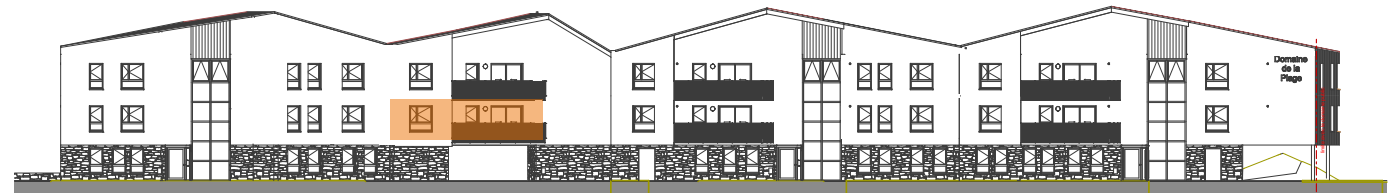

# CONSTRUCTION D'UN ENSEMBLE DE LOGEMENTS COLLECTIFS

Route Nationale  
62231 BLERIOT

Logement N° F2-11

2 pièces

**ETAGE R+1**  
Orientation : Est

F2 - 11, R+1, Surfaces habitables	
Ch 01	12,59
Dgt	2,23
Hall	4,35
SdB	6,55
Séjour / Cuisine	24,47
	<b>50,19 m<sup>2</sup></b>
F2 - 11, R+1, Surface Annexe Extérieur	
Balcon	11,51
	<b>11,51 m<sup>2</sup></b>

**PRIX : 215 000 €**

**TRAVAUX EN COURS**

FACADE EST

**MAITRE D'OUVRAGE**  
**SCCV La gravière**  
95 Boulevard Jacquard  
62100 CALAIS  
0321825864