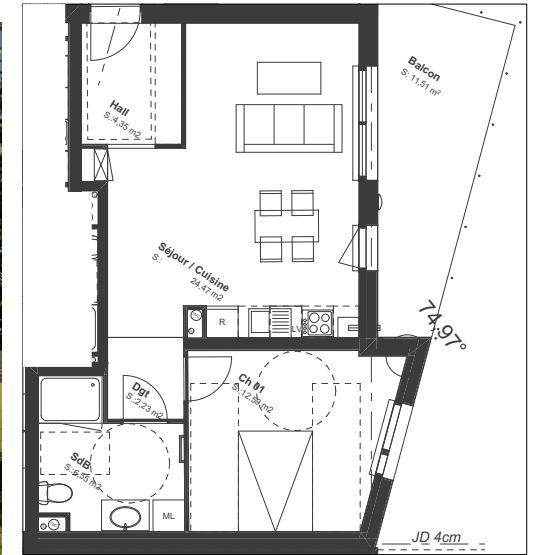

FACADE EST

MAITRE D'OUVRAGE
SCCV La gravière
95 Boulevard Jacquard
62100 CALAIS
0321825864