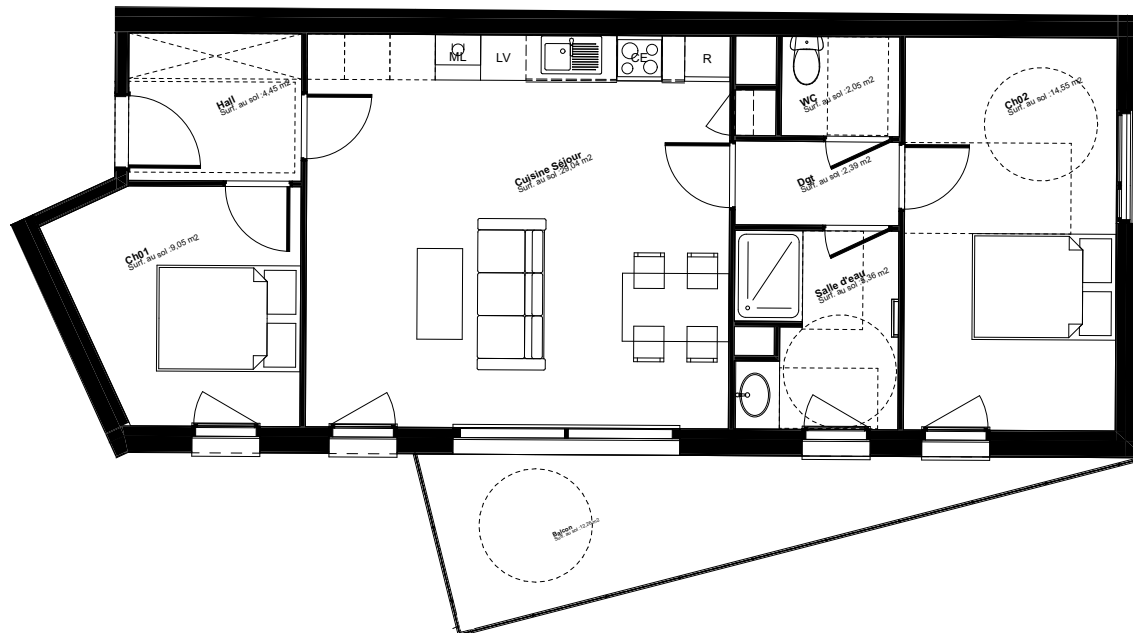

# CONSTRUCTION D'UN ENSEMBLE DE LOGEMENTS COLLECTIFS

Route Nationale  
62231 BLERIOT

Logement N° C2-24

3 pièces

**ETAGE R+2**  
Orientation : Est / Nord

### Surfaces habitables C2 - 24

Hall	4,45
Ch01	9,05
Ch02	14,55
Salle d'eau	5,36
Cuisine Séjour	29,04
WC	2,05
Dgt	2,39
<b>TOTAL</b>	<b>66,89</b>
Balcon	12,26

R+2 1/100ème

**TRAVAUX EN COURS**

**PRIX : 280 000 €**