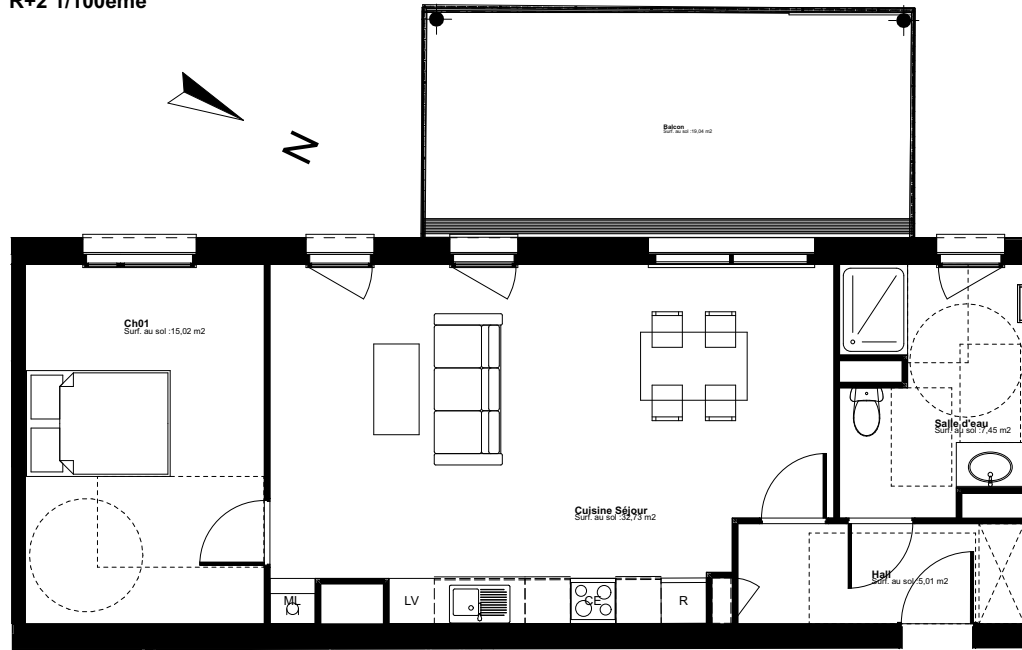

CONSTRUCTION D'UN ENSEMBLE DE LOGEMENTS COLLECTIFS

Route Nationale
62231 BLERIOT

Logement N° C2-22

2 pièces

ETAGE R+2
Orientation : Ouest

Surfaces habitables C2 - 22

Hall	5,01
Ch01	15,02
Salle d'eau	7,45
Cuisine Séjour	32,73

TOTAL 60,21

Balcon 19,04

R+2 1/100ème

TRAVAUX EN COURS

FACADE OUEST

PRIX : 270 000 €

MAITRE D'OUVRAGE
SCCV La gravière
95 Boulevard Jacquard
62100 CALAIS
0321825864