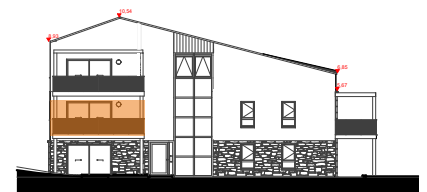

# CONSTRUCTION D'UN ENSEMBLE DE LOGEMENTS COLLECTIFS

Route Nationale  
62231 BLERIOT

Logement N° D1-11

3 pièces

N

FACADE OUEST

FACADE EST

**ETAGE R+1**  
**Orientation : Est-Ouest**

D1 - 11, R+1, Surfaces habitables

Ch 02	11,37
Ch 1	12,25
Hall	7,17
SdB	8,83
Séjour / Cuisine	32,27
WC	2,48
<b>Total</b>	<b>74,37 m<sup>2</sup></b>

D1 - 11, R+1, Surface Annexe Extérieur

Balcon	16,07
<b>Total</b>	<b>16,07 m<sup>2</sup></b>