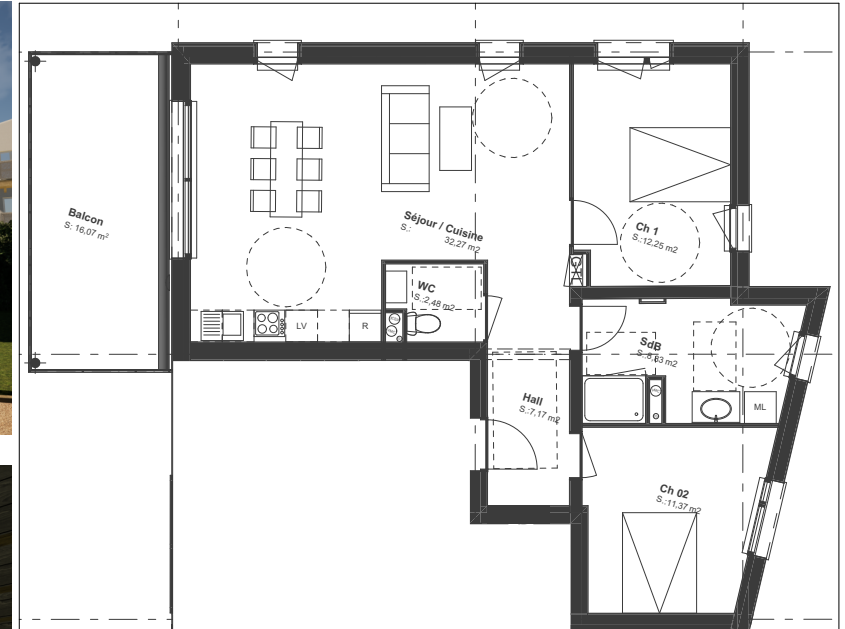

# CONSTRUCTION D'UN ENSEMBLE DE LOGEMENTS COLLECTIFS

Route Nationale  
62231 BLERIOT

Logement N° D1-11

3 pièces

N

FACADE OUEST

FACADE EST

**ETAGE R+1**  
**Orientation : Est-Ouest**

D1 - 11, R+1, Surfaces habitables

Ch 02	11,37
Ch 1	12,25
Hall	7,17
SdB	8,83
Séjour / Cuisine	32,27
WC	2,48
<b>Total</b>	<b>74,37 m<sup>2</sup></b>

D1 - 11, R+1, Surface Annexe Extérieur

Balcon	16,07
<b>Total</b>	<b>16,07 m<sup>2</sup></b>