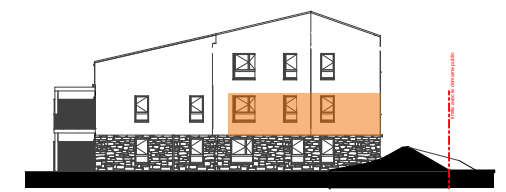

# CONSTRUCTION D'UN ENSEMBLE DE LOGEMENTS COLLECTIFS

Route Nationale  
62231 BLERIOT

Logement N° D1-11

3 pièces

N

FACADE OUEST

FACADE EST

**ETAGE R+1**  
**Orientation : Est-Ouest**

D1 - 11, R+1, Surfaces habitables

Ch 02	11,37
Ch 1	12,25
Hall	7,17
SdB	8,83
Séjour / Cuisine	32,27
WC	2,48
<b>Total</b>	<b>74,37 m<sup>2</sup></b>

D1 - 11, R+1, Surface Annexe Extérieur

Balcon	16,07
<b>Total</b>	<b>16,07 m<sup>2</sup></b>