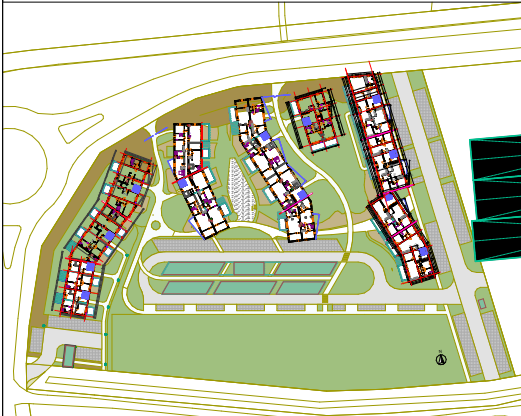

# CONSTRUCTION D'UN ENSEMBLE DE LOGEMENTS COLLECTIFS

Route Nationale  
62231 BLERIOT

Logement N° D1-11

3 pièces

N

FACADE OUEST

FACADE EST

**ETAGE R+1**  
**Orientation : Est-Ouest**

D1 - 11, R+1, Surfaces habitables

Ch 02	11,37
Ch 1	12,25
Hall	7,17
SdB	8,83
Séjour / Cuisine	32,27
WC	2,48
<b>Total</b>	<b>74,37 m<sup>2</sup></b>

D1 - 11, R+1, Surface Annexe Extérieur

Balcon	16,07
<b>Total</b>	<b>16,07 m<sup>2</sup></b>

**PRIX : 336 000 €**

**TRAVAUX EN COURS**

**MAITRE D'OUVRAGE**  
**SCCV La gravière**  
95 Boulevard Jacquard  
62100 CALAIS  
0321825864