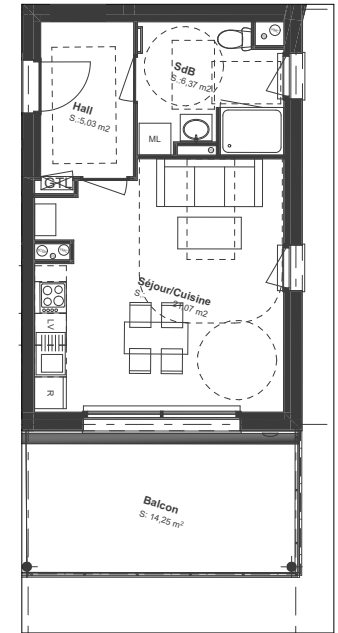

CONSTRUCTION D'UN ENSEMBLE DE LOGEMENTS COLLECTIFS

Route Nationale
62231 BLERIOD

Logement N° D1-12

1 pièce

ETAGE R+1
Orientation : Sud-Est

D1 - 12, R+1, Surfaces habitables	
Hall	5,03
SdB	6,37
Séjour/Cuisine	21,07
	32,47 m²
D1 - 12, R+1, Surface Annexe Extérieur	
Balcon	14,25
	14,25 m²

PRIX : 169 000 €

TRAVAUX EN COURS

N

MAITRE D'OUVRAGE
SCCV La gravière
95 Boulevard Jacquard
62100 CALAIS
0321825864