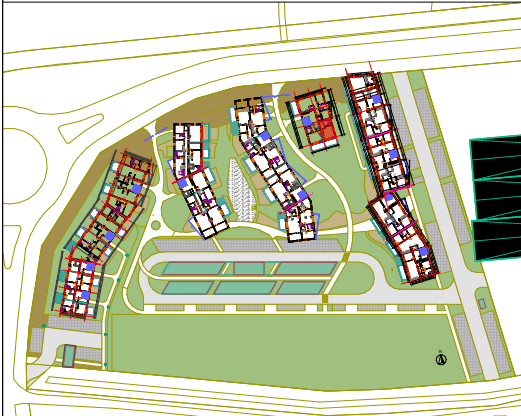

CONSTRUCTION D'UN ENSEMBLE DE LOGEMENTS COLLECTIFS

Route Nationale
62231 BLERIOD

Logement N° D1-12

1 pièce

ETAGE R+1
Orientation : Sud-Est

D1 - 12, R+1, Surfaces habitables	
Hall	5,03
SdB	6,37
Séjour/Cuisine	21,07
	32,47 m²
D1 - 12, R+1, Surface Annexe Extérieur	
Balcon	14,25
	14,25 m²

PRIX : 169 000 €

TRAVAUX EN COURS

N

FACADE EST

FACADE SUD

MAITRE D'OUVRAGE
SCCV La gravière
95 Boulevard Jacquard
62100 CALAIS
0321825864