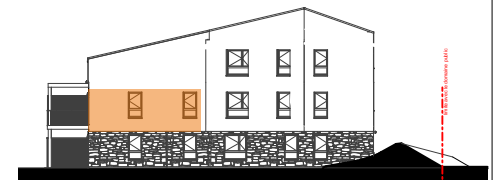

CONSTRUCTION D'UN ENSEMBLE DE LOGEMENTS COLLECTIFS

Route Nationale
62231 BLERIOD

Logement N° D1-12

1 pièce

ETAGE R+1
Orientation : Sud-Est

D1 - 12, R+1, Surfaces habitables	
Hall	5,03
SdB	6,37
Séjour/Cuisine	21,07
	32,47 m²
D1 - 12, R+1, Surface Annexe Extérieur	
Balcon	14,25
	14,25 m²

PRIX : 169 000 €

TRAVAUX EN COURS

N

FACADE EST

FACADE SUD

MAITRE D'OUVRAGE
SCCV La gravière
95 Boulevard Jacquard
62100 CALAIS
0321825864