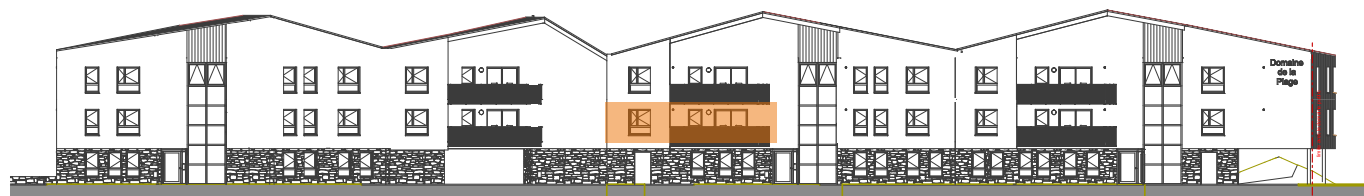

CONSTRUCTION D'UN ENSEMBLE DE LOGEMENTS COLLECTIFS

Route Nationale
62231 BLERIOT

Logement N° E1-11

2 pièces

ETAGE R+1
Orientation : Est

E1 - 11, R+1, Surfaces habitables

Ch 01	12,96
Dgt	2,28
Hall	5,48
SdB	6,80
Séjour / Cuisine	24,75
Total	52,27 m²

E1 - 11, R+1, Surface Annexe Extérieur

Balcon	11,51
Total	11,51 m²

PRIX : 215 000 €

TRAVAUX EN COURS

N

FACADE EST