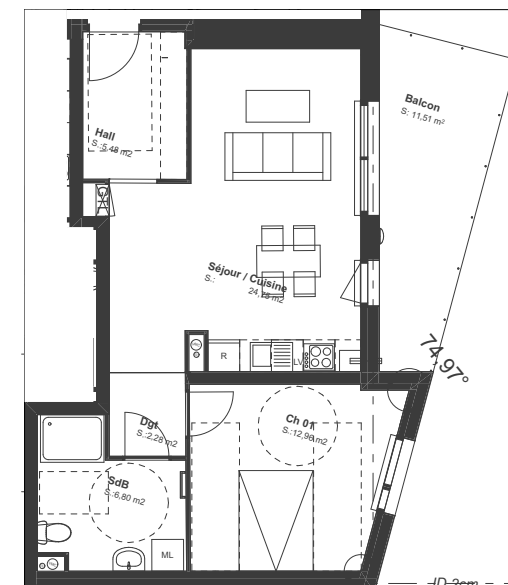

CONSTRUCTION D'UN ENSEMBLE DE LOGEMENTS COLLECTIFS

Route Nationale
62231 BLERIOT

Logement N° E1-11

2 pièces

ETAGE R+1
Orientation : Est

E1 - 11, R+1, Surfaces habitables

Ch 01	12,96
Dgt	2,28
Hall	5,48
SdB	6,80
Séjour / Cuisine	24,75
Total	52,27 m²

E1 - 11, R+1, Surface Annexe Extérieur

Balcon	11,51
Total	11,51 m²

PRIX : 215 000 €

TRAVAUX EN COURS

N

FACADE EST