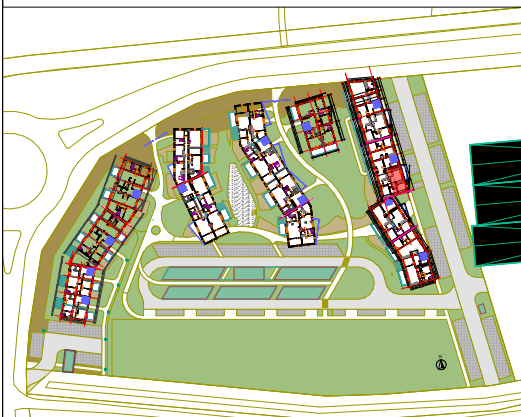

CONSTRUCTION D'UN ENSEMBLE DE LOGEMENTS COLLECTIFS

Route Nationale
62231 BLERIOT

Logement N° E1-11

2 pièces

ETAGE R+1
Orientation : Est

E1 - 11, R+1, Surfaces habitables

Ch 01	12,96
Dgt	2,28
Hall	5,48
SdB	6,80
Séjour / Cuisine	24,75
Total	52,27 m²

E1 - 11, R+1, Surface Annexe Extérieur

Balcon	11,51
Total	11,51 m²

PRIX : 215 000 €

TRAVAUX EN COURS

N

FACADE EST