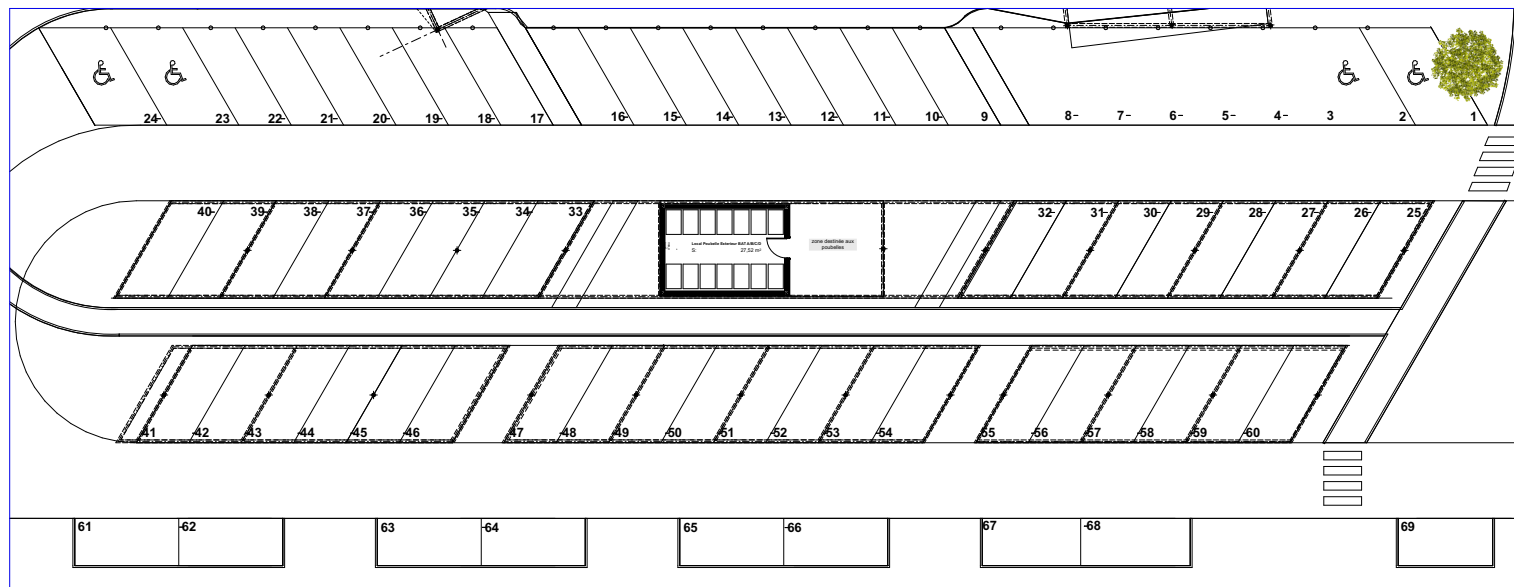

# CONSTRUCTION D'UN ENSEMBLE DE LOGEMENTS COLLECTIFS

Route Nationale  
62231 BLERIOT

## PLAN DU PARKING PRIVE

**MAITRE D'OUVRAGE**  
**SCCV La gravière**  
95 Boulevard Jacquard  
62100 CALAIS  
0321825864