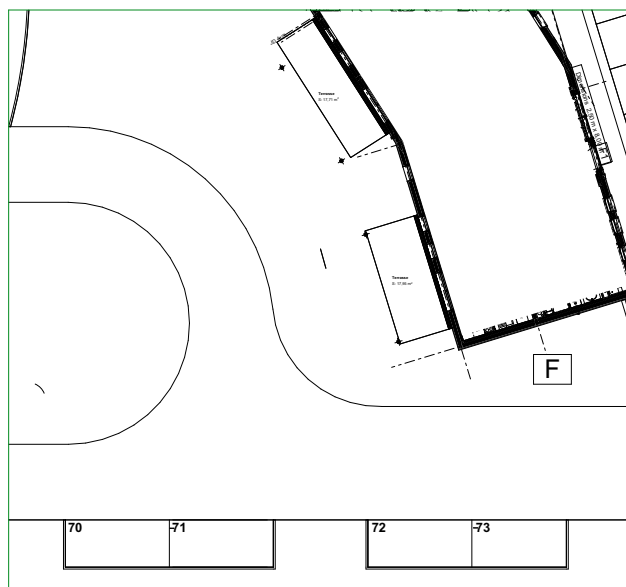

# CONSTRUCTION D'UN ENSEMBLE DE LOGEMENTS COLLECTIFS

Route Nationale  
62231 BLERIOT

## PLAN DU PARKING PRIVE

**MAITRE D'OUVRAGE**  
**SCCV La gravière**  
95 Boulevard Jacquard  
62100 CALAIS  
0321825864