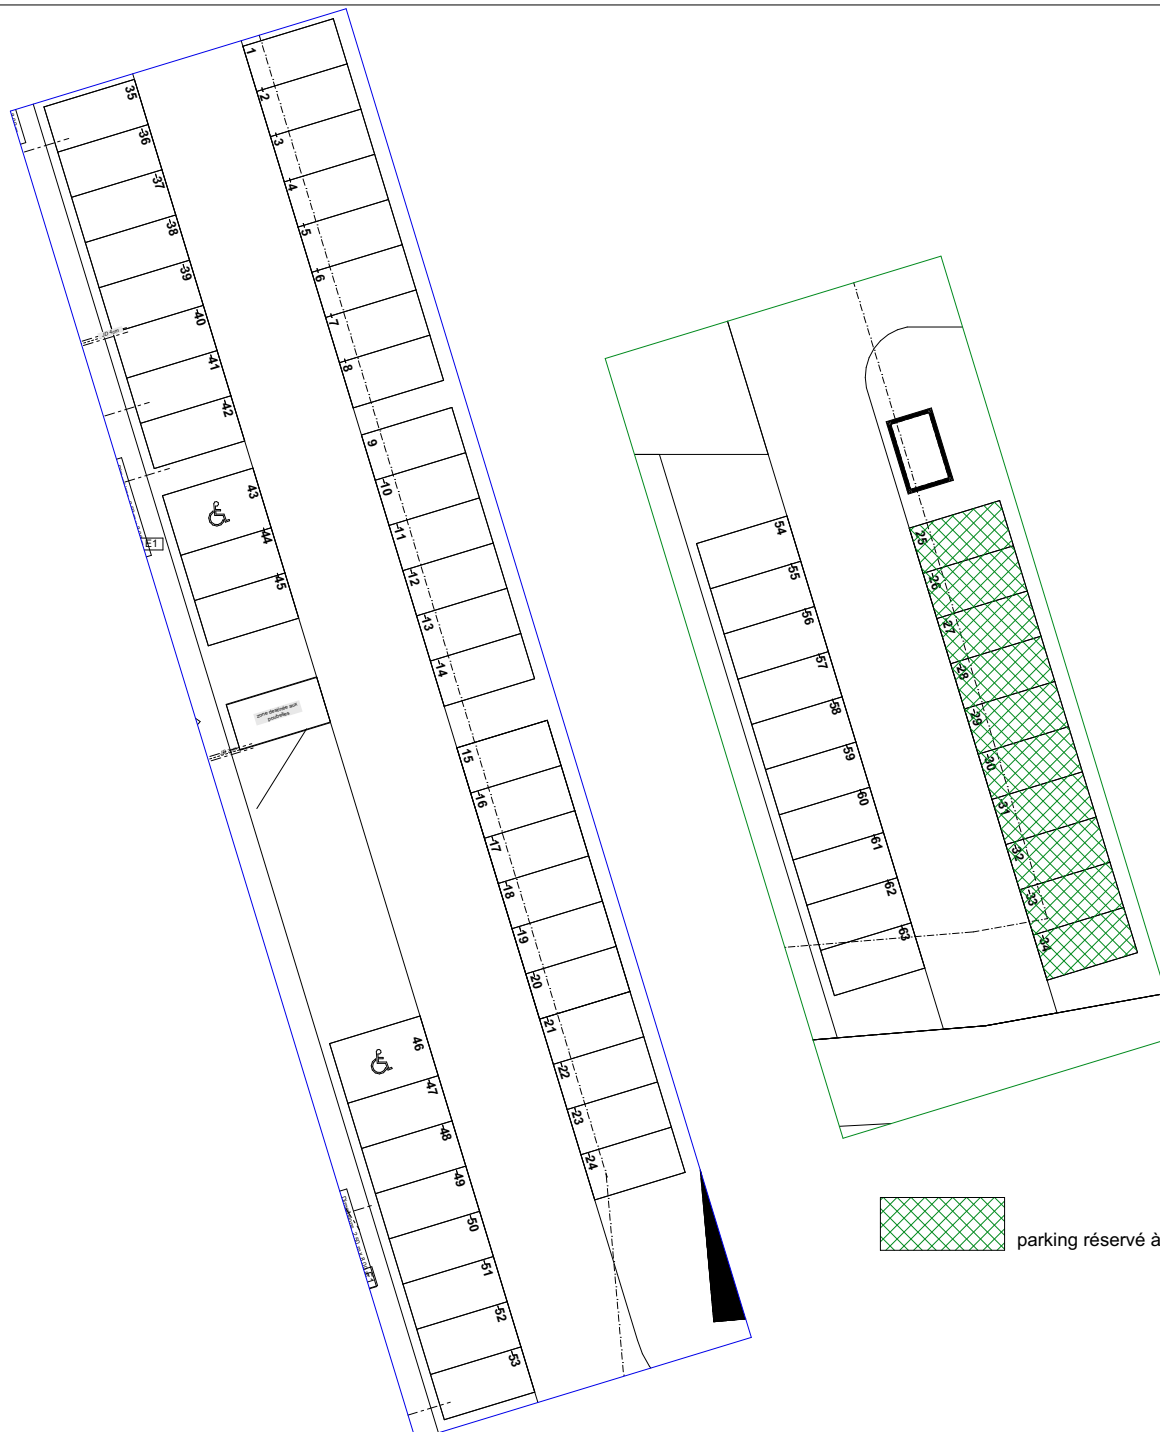

# CONSTRUCTION D'UN ENSEMBLE DE LOGEMENTS COLLECTIFS

Route Nationale  
62231 BLERIOT

## PLAN DU PARKING EXTERIEUR

**MAITRE D'OUVRAGE**  
**SCCV La gravière**  
95 Boulevard Jacquard  
62100 CALAIS  
0321825864