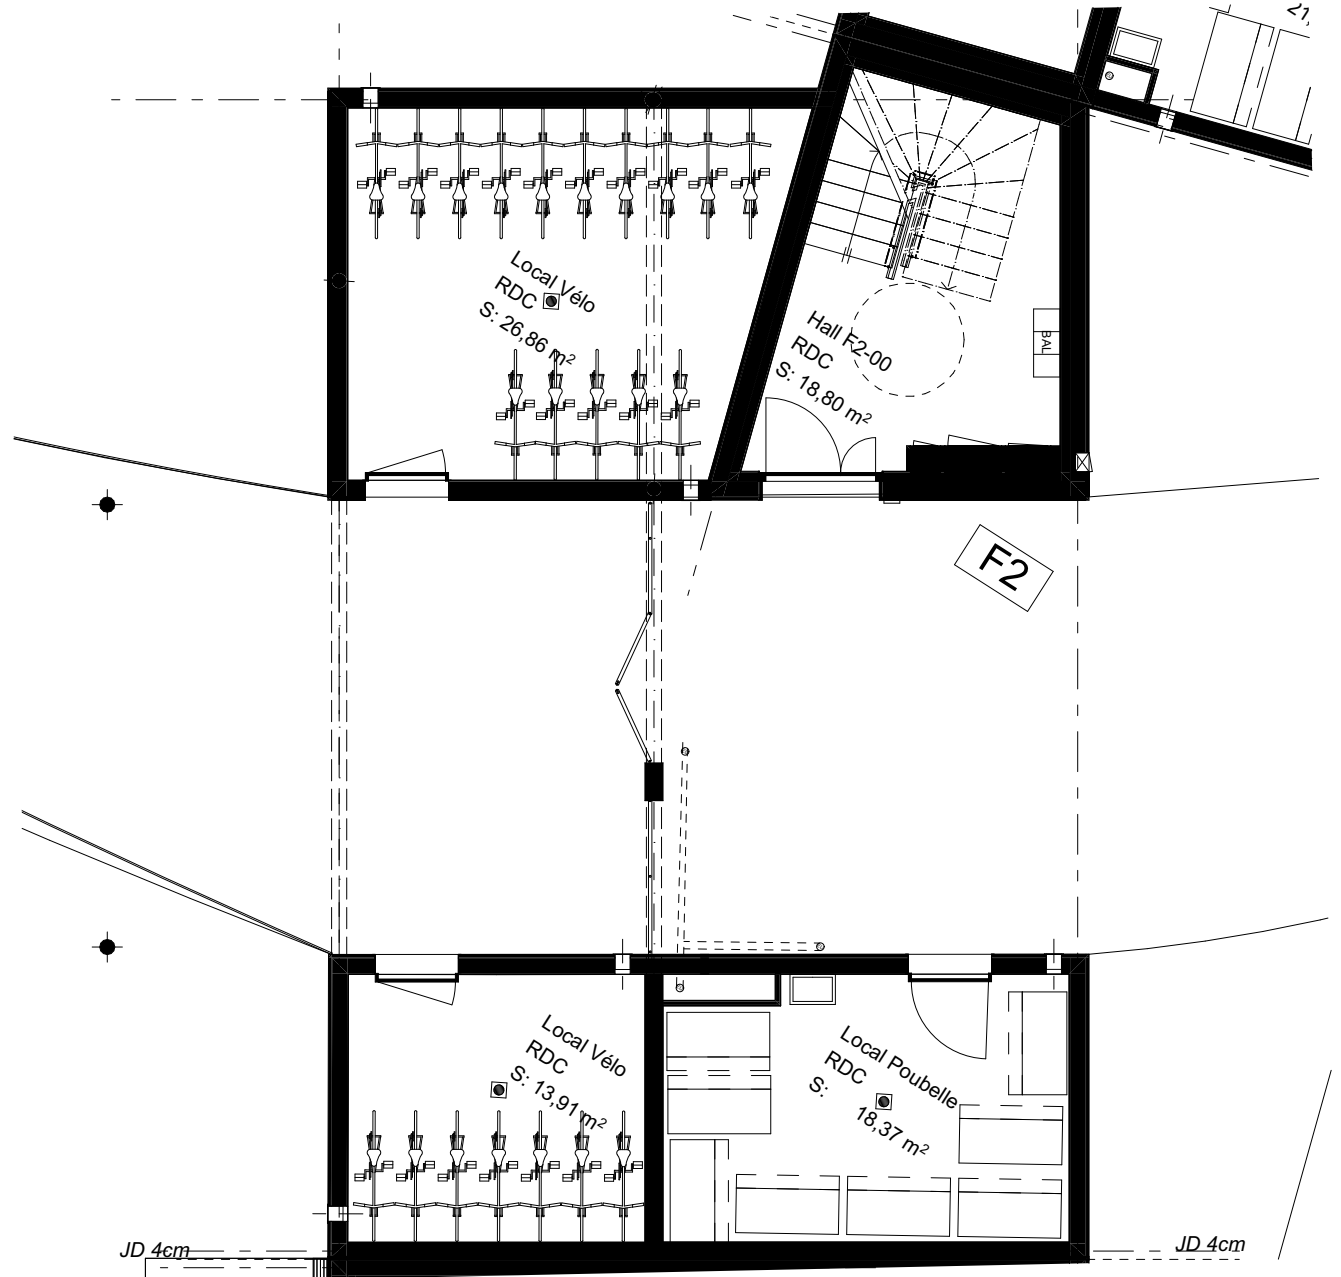

CONSTRUCTION D'UN ENSEMBLE DE LOGEMENTS COLLECTIFS

Route Nationale
62231 BLERIOT

Local Vélo BAT F

MAITRE D'OUVRAGE
SCCV La gravière
95 Boulevard Jacquard
62100 CALAIS
0321825864